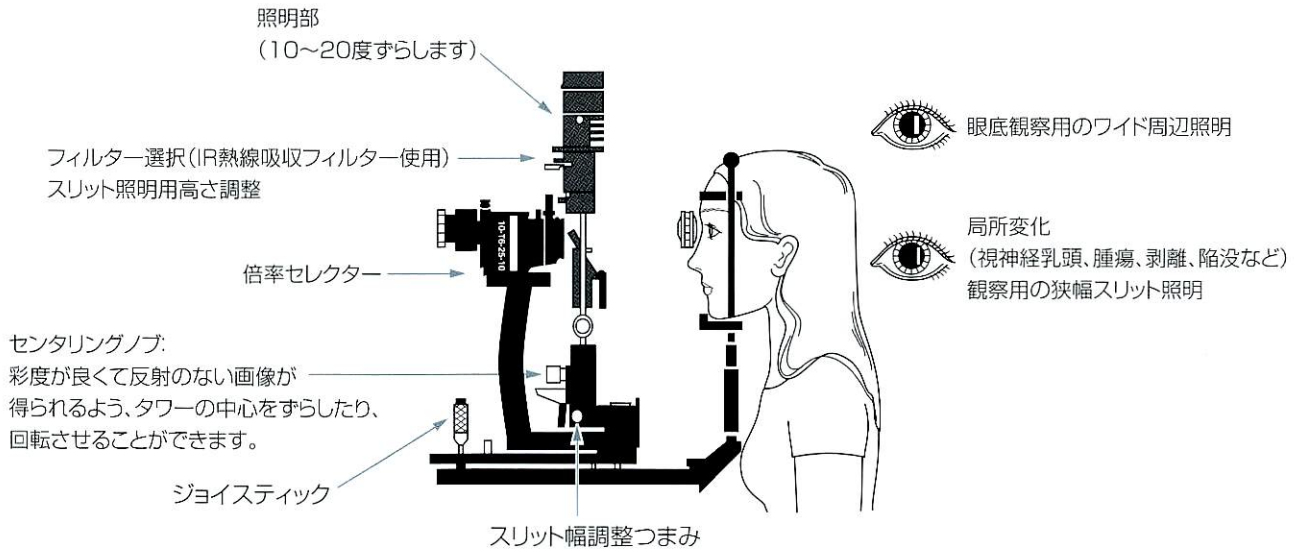

・両面非球面レンズ

持ちやすさを追求したレンズ枠

レンズ外枠には、心地よい握り感をもたらすディンプルとローレット加工を施しています。

レンズケース(標準付属品)

ケース表面の素材は手になじむソフトレザーです。

スリットランプ用78D、90Dレンズの使い方

スリット光の高さは、患者の瞳の拡張範囲を超えないこと。

ご注意 滅菌方法について