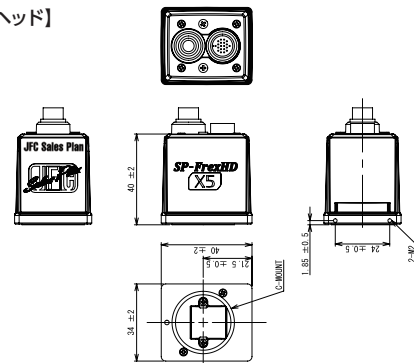

## 電子ズーム機能

映像の中心部を最大4倍まで拡大することが可能です（×0.1ステップ）。

### ■外観図 mm

【カメラヘッド】

【カメラコントロールユニット (CCU)】

【定格】	【性能】
撮像素子 …… 1/2.8型CMOSセンサ×3	水平解像度 …… 1000TV本
有効画素数 …… 1920(H)×1080(V)	S / N比 …… 63dB
レンズマウント …… Cマウント	感度 …… F13/2000lx
出力信号 …… SDI 2系統 HDMI 1系統	
カメラケーブル …… 標準 5 m	
電源 …… AC100 ~ 240V ± 10% (50/60Hz)	
消費電力 …… カメラヘッド 4w以下	
CCU(コントロールユニット) 40w以下	
外形寸法 …… カメラヘッド	
W34mm×H40mm×D40mm	
(突起物含まず)	
CCU	
W210mm×H58mm×D270mm	
(突起物含まず)	
質量 …… カメラヘッド 100g以下	
CCU 2kg以下	
動作温度 / 湿度 …… 0°C ~ +40°C / 30 ~ 90% (非結露)	
	【機能】
	AWB …… CCU 前面スイッチにより可能
	シャッター機能 …… OFF ~ 1/10,000s
	スロースシャッター制御 …… 59.94Hz 1/30 ~ 1/4s
	50Hz 1/25 ~ 1/3s
	ゲイン制御 …… 最大33dB
	オート制御 …… オートホワイトバランス(AWB/ATW)、
	オートゲイン、オートシャッター、
	オートアイリス、
	オートニー、オートフレア
	デジタルズーム …… 最大4倍 (×0.1ステップ)
	色補正(バイント) …… CCU前面のボリュームで赤・青色の
	補正が可能
	明るさ調整 …… CCU前面のボリュームで明るさの
	補正が可能