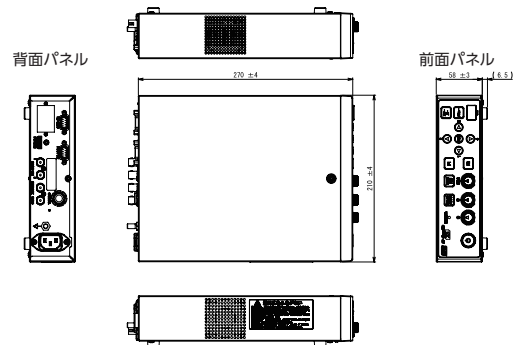

## 電子ズーム機能

映像の中心部を最大4倍まで拡大することが可能です（×0.1ステップ）。

### ■外観図 mm

【カメラヘッド】

【カメラコントロールユニット (CCU)】

【定格】	【性能】
撮像素子 …… 1/2.8型CMOSセンサ×3	水平解像度 …… 1000TV本
有効画素数 …… 1920(H)×1080(V)	S / N比 …… 63dB
レンズマウント …… Cマウント	感度 …… F13/2000lx
出力信号 …… SDI 2系統 HDMI 1系統	
カメラケーブル …… 標準 5 m	
電源 …… AC100 ~ 240V ± 10% (50/60Hz)	
消費電力 …… カメラヘッド 4w以下	
CCU(コントロールユニット) 40w以下	
外形寸法 …… カメラヘッド	
W34mm×H40mm×D40mm	
(突起物含まず)	
CCU	
W210mm×H58mm×D270mm	
(突起物含まず)	
質量 …… カメラヘッド 100g以下	
CCU 2kg以下	
動作温度 / 湿度 …… 0°C ~ +40°C / 30 ~ 90% (非結露)	
	【機能】
	AWB …… CCU 前面スイッチにより可能
	シャッター機能 …… OFF ~ 1/10,000s
	スロースシャッター制御 …… 59.94Hz 1/30 ~ 1/4s
	50Hz 1/25 ~ 1/3s
	ゲイン制御 …… 最大33dB
	オート制御 …… オートホワイトバランス(AWB/ATW)、
	オートゲイン、オートシャッター、
	オートアイリス、
	オートニー、オートフレア
	デジタルズーム …… 最大4倍 (×0.1ステップ)
	色補正(バイント) …… CCU前面のボリュームで赤・青色の
	補正が可能
	明るさ調整 …… CCU前面のボリュームで明るさの
	補正が可能